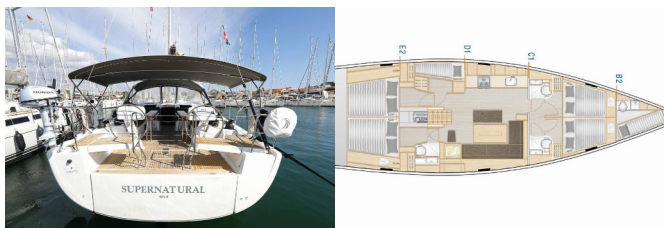

# HANSE 508

Supernatural (2019)

Silver Sail Ltd • Kralja Zvonimira 14 • 21000 Split • Croacia

Teléfono: +385 99 2608 224

Correo electrónico: info@silversail.hr

Web: www.silversail.hr

<b>Base De Yates</b>	Marina Kornati, Biograd, Croacia
<b>Yate ID</b>	5036
<b>Marcas De Yates</b>	Hanse Yachts
<b>Nombre Del Yate</b>	Supernatural
<b>Año De Producción</b>	2019
<b>Eslora</b>	51 Ft
<b>Cabinas</b>	5 + 1
<b>Camarotes</b>	10 + 2 + 1
<b>Personas</b>	12
<b>WC/Ducha</b>	3 + 1