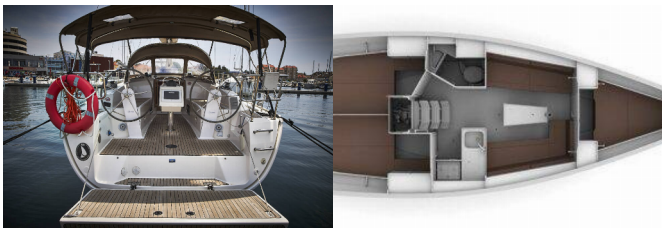

BAVARIA CRUISER 34

Wild Love (2017)

Silver Sail Ltd • Kralja Zvonimira 14 • 21000 Split • Croacia

Teléfono: +385 99 2608 224

Correo electrónico: info@silversail.hr

Web: www.silversail.hr

Base De Yates	Marina Kornati, Biograd, Croacia
Yate ID	4958
Marcas De Yates	Bavaria
Nombre Del Yate	Wild Love
Año De Producción	2017
Eslora	33 Ft
Cabinas	3
Camarotes	6 + 2
WC/Ducha	1

COCINA: Agua caliente

CUBIERTA: Bañera / popa, ducha exterior, Bimini top, Mesa de la bañera, Molinete de ancla electrico, Sprayhood

ELECTRICIDAD DEL YATE: Calentador de agua

ENTRETENIMIENTO: Altavoces externos, Enchufe auxiliar, Reproductor de CD, USB

NAVEGACIÓN: Cartas de navegación (náutica) y guía náutica, GPS plotter plotter - cabina, Libro piloto, Piloto automático, Plotter GPS

SEGURIDAD: Radio VHF

PRECIO Y DISPONIBILIDAD

Bavaria Cruiser 34 Wild Love (2017)