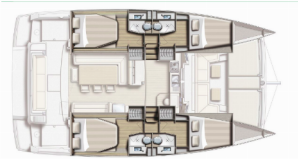

BALI 4.1

Kanalu (2018)

Silver Sail Ltd • Kralja Zvonimira 14 • 21000 Split • Croacia

Teléfono: +385 99 2608 224

Correo electrónico: info@silversail.hr

Web: www.silversail.hr

Base De Yates	Marina Kastela, Croacia
Yate ID	4724
Marcas De Yates	Catana
Nombre Del Yate	Kanalu
Año De Producción	2018
Eslora	41 Ft
Cabinas	4
Camotes	8 + 2
Personas	10
WC/Ducha	4