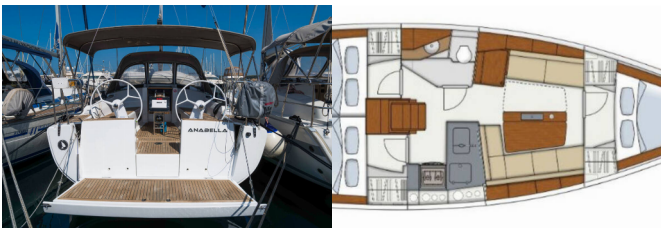

HANSE 345

Anabella (2017)

Silver Sail Ltd • Kralja Zvonimira 14 • 21000 Split • Croacia

Teléfono: +385 99 2608 224

Correo electrónico: info@silversail.hr

Web: www.silversail.hr

Base De Yates	Marina Kornati, Biograd, Croacia
Yate ID	4511
Marcas De Yates	Hanse Yachts
Nombre Del Yate	Anabella
Año De Producción	2017
Eslora	34 Ft
Cabinas	3
Camarotes	6 + 2
Personas	8
WC/Ducha	1

ELECTRICIDAD DEL YATE: Calefacción

ENTRETENIMIENTO: Radio reproductor de CD, USB, entrada auxiliar, TV + DVD

NAVEGACIÓN: GPS plotter plotter - cabina, Piloto automático

SEGURIDAD: Radio VHF

PRECIO Y DISPONIBILIDAD