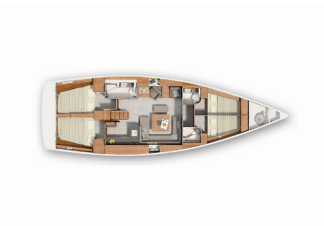

# HANSE 455

Purple Rain (2017)

Silver Sail Ltd • Kralja Zvonimira 14 • 21000 Split • Croacia

Teléfono: +385 99 2608 224

Correo electrónico: info@silversail.hr

Web: www.silversail.hr

<b>Base De Yates</b>	Marina Mandalina, Sibenik, Croacia
<b>Yate ID</b>	4449
<b>Marcas De Yates</b>	Hanse Yachts
<b>Nombre Del Yate</b>	Purple Rain
<b>Año De Producción</b>	2017
<b>Eslora</b>	46 Ft
<b>Cabinas</b>	4
<b>Camarotes</b>	8 + 2
<b>Personas</b>	10
<b>WC/Ducha</b>	2