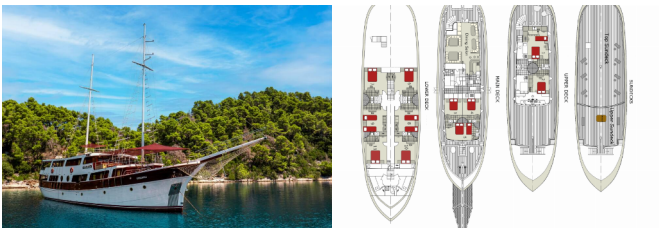

**COMODIDAD:** Toallas

**CUBIERTA:** Bote, Cubierta de teca, Jacuzzi, Sillas

**ELECTRICIDAD DEL YATE:** Generador

**ENTRETENIMIENTO:** Juguetes de agua, Sauna

|                          |                       |
|--------------------------|-----------------------|
| <b>Base De Yates</b>     | Marina Split, Croacia |
| <b>Yate ID</b>           | 4283                  |
| <b>Marcas De Yates</b>   | Marina Vinici         |
| <b>Nombre Del Yate</b>   | Cesarica              |
| <b>Año De Producción</b> | 2013                  |
| <b>Eslora</b>            | 135 Ft                |
| <b>Cabinas</b>           | 11                    |
| <b>Camarotes</b>         | 22 + 3                |
| <b>WC/Ducha</b>          | 11                    |