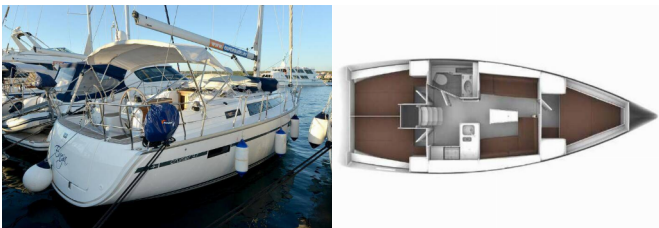

BAVARIA CRUISER 37

Eneja (2014)

Silver Sail Ltd • Kralja Zvonimira 14 • 21000 Split • Croacia

Teléfono: +385 99 2608 224

Correo electrónico: info@silversail.hr

Web: www.silversail.hr

Base De Yates	Marina Kornati, Biograd, Croacia
Yate ID	4222
Marcas De Yates	Bavaria
Nombre Del Yate	Eneja
Año De Producción	2014
Eslora	37 Ft
Cabinas	3
Camarotes	6 + 2
WC/Ducha	1

ELECTRICIDAD DEL YATE: Calefacción, Conexión a tierra 220 V, Inversor

ENTRETENIMIENTO: Altavoces externos, Radio CD reproductor mp3 + USB, TV

NAVEGACIÓN: Brújula, Cartas náuticas, Divisor, carta náutica, GPS plotter plotter - cabina, Guías de puertos, Hélice de proa, Instrumento de viento / anemómetro, Piloto automático, Registro, velocidad, profundidad, ecosonda