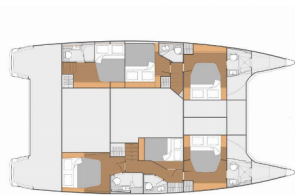

Silver Sail Ltd • Kralja Zvonimira 14 • 21000 Split • Croacia

Teléfono: +385 99 2608 224

Correo electrónico: info@silversail.hr

Web: www.silversail.hr