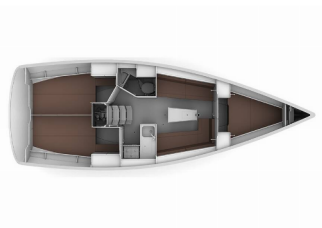

# BAVARIA CRUISER 34

Lady One (2017)

Silver Sail Ltd • Kralja Zvonimira 14 • 21000 Split • Croacia

Teléfono: +385 99 2608 224

Correo electrónico: info@silversail.hr

Web: www.silversail.hr

<b>Base De Yates</b>	ACI Marina Trogir, Croacia
<b>Yate ID</b>	271
<b>Marcas De Yates</b>	Bavaria
<b>Nombre Del Yate</b>	Lady One
<b>Año De Producción</b>	2017
<b>Eslora</b>	33 Ft
<b>Cabinas</b>	3
<b>Camarote</b>	6 + 2
<b>WC/Ducha</b>	1