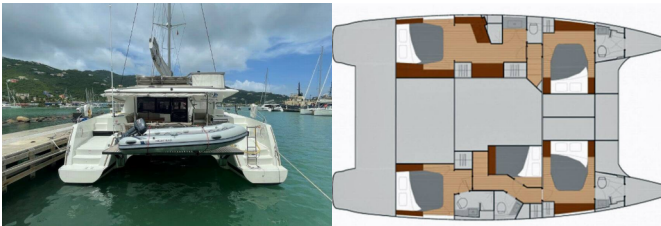

FONTAINE PAJOT SABA 50

Singing Winds (2019)

Silver Sail Ltd • Kralja Zvonimira 14 • 21000 Split • Croacia

Teléfono: +385 99 2608 224

Correo electrónico: info@silversail.hr

Web: www.silversail.hr

Base De Yates	BVI, Tortola, Ritter House Marina, Islas Vírgenes Británicas
Yate ID	2148
Marcas De Yates	Fountaine Pajot
Nombre Del Yate	Singing Winds
Año De Producción	2019
Eslora	49 Ft
Cabinas	5
Camarotes	9 + 2
Personas	11
WC/Ducha	5

COCINA: Congelador, Estufa, Microondas, Refrigerador

CUBIERTA: Bimini top, Bote auxiliar con motor fueraborda, Molinete de ancla electrico, Nevera de carlinga, Parrilla (barbacoa), Pescante

ELECTRICIDAD DEL YATE: Aire acondicionado, Enchufe de 110V, Generador, Inversor