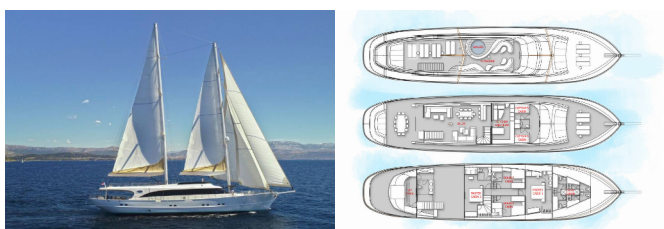

ACAPELLA

Acapella (2021)

Silver Sail Ltd • Kralja Zvonimira 14 • 21000 Split • Croacia

Teléfono: +385 99 2608 224

Correo electrónico: info@silversail.hr

Web: www.silversail.hr

Base De Yates	Marina Split, Croacia
Yate ID	2008
Marcas De Yates	Custom Made
Nombre Del Yate	Acapella
Año De Producción	2021
Eslora	161 Ft
Cabinas	5
Camarotes	10 + 2
Personas	12
WC/Ducha	6

COMODIDAD: Camas de cubierta

CUBIERTA: Área de salón delantera, Bote auxiliar con motor fueraborda, Flybridge, Jacuzzi, Pasarela, Plataforma de natación hidráulica, Sala de popa, Sombrillas laterales bimini