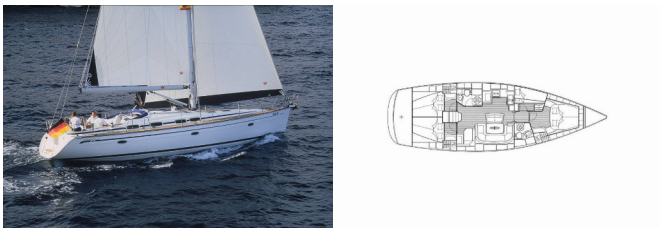

BAVARIA 46 CRUISER

Cosma (2008)

Silver Sail Ltd • Kralja Zvonimira 14 • 21000 Split • Croacia

Teléfono: +385 99 2608 224

Correo electrónico: info@silversail.hr

Web: www.silversail.hr

Base De Yates	Trogir, Luka Marina, Croacia
Yate ID	1993
Marcas De Yates	Bavaria
Nombre Del Yate	Cosma
Año De Producción	2008
Eslora	47 Ft
Cabinas	4
Camarote	8 + 1
Personas	9
WC/Ducha	2