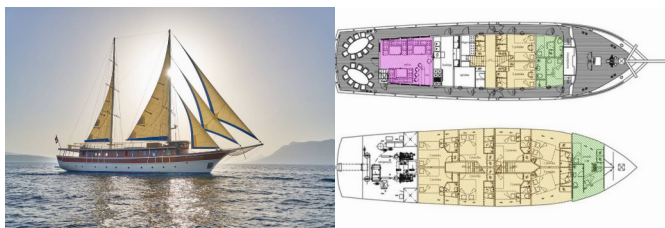

TAJNA MORA

Tajna Mora (2007)

Silver Sail Ltd • Kralja Zvonimira 14 • 21000 Split • Croacia

Teléfono: +385 99 2608 224

Correo electrónico: info@silversail.hr

Web: www.silversail.hr

Base De Yates	Marina Split, Croacia
Yate ID	1945
Marcas De Yates	Unknown
Nombre Del Yate	Tajna Mora
Año De Producción	2007
Eslora	102 Ft
Cabinas	9
Camarotes	18
WC/Ducha	10

COCINA: Maquina de hielo

CUBIERTA: Bote auxiliar con motor fueraborda, Escalera de baño, Flybridge, Pasarela, Plataforma de baño

ELECTRICIDAD DEL YATE: Aire acondicionado, Enchufe 220V, 24 V, Generador

ENTRETENIMIENTO: Equipo de snorkel, Esquís acuáticos, Kayac, MAR-D00, Radio, Rosquilla deportiva, SAT TV, SUP, TV + DVD, Wakeboard