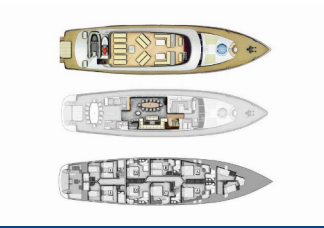

Silver Sail Ltd • Kralja Zvonimira 14 • 21000 Split • Croacia

Teléfono: +385 99 2608 224

Correo electrónico: info@silversail.hr

Web: www.silversail.hr

Base De Yates	Marina Split, Croacia
Yate ID	1938
Marcas De Yates	Unknown
Nombre Del Yate	Navilux
Año De Producción	2011
Eslora	122 Ft
Cabinas	6
Camarotes	12
WC/Ducha	7

COCINA: Congelador, Lavavajillas, Maquina de hielo

COMODIDAD: Colchones de sol

CUBIERTA: Bañera / popa, ducha exterior, Bote auxiliar con motor fueraborda, Escalera de baño, Jacuzzi, Parrilla (barbacoa), Pasarela, Plataforma de baño, Sala de popa, Sombrillas laterales bimini

ELECTRICIDAD DEL YATE: Aire acondicionado

ENTRETENIMIENTO: Alfombrillas flotantes, Equipo de pesca, Equipo de snorkel, Esquí acuáticos, Esquí acuáticos para niños, Floaties, Jet Ski SEA-D00 Spark, Kayac, Playstation 4, Radio, Remolcable, Reproductor de DVD, SAT TV, Seabob, Sistema de atraque para iPod, SUP, TV, Wakeboard