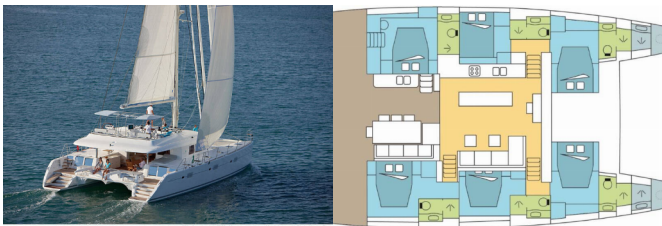

LAGOON 620

DREAM MAUPITI (2021)

Silver Sail Ltd • Kralja Zvonimira 14 • 21000 Split • Croacia

Teléfono: +385 99 2608 224

Correo electrónico: info@silversail.hr

Web: www.silversail.hr

Base De Yates	Raiatea (Tahití), Polinesia Francés
Yate ID	1840
Marcas De Yates	Lagoon
Nombre Del Yate	DREAM MAUPITI
Año De Producción	2021
Eslora	62 Ft
Cabinas	6 + 2
Camarotes	12 + 2
Personas	12
WC/Ducha	6 + 2