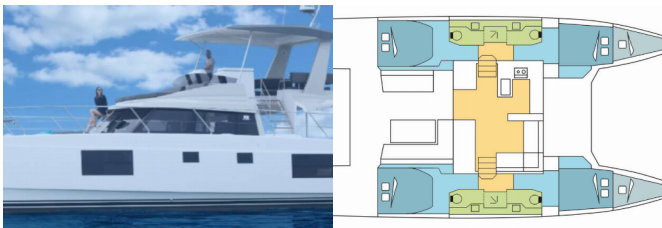

NAUTITECH 47 POWER

SEATTLE (2020)

Silver Sail Ltd • Kralja Zvonimira 14 • 21000 Split • Croacia

Teléfono: +385 99 2608 224

Correo electrónico: info@silversail.hr

Web: www.silversail.hr

Base De Yates	Club Náutico Seget (Marina Baotić), Seget Donji, Croacia
Yate ID	1777
Marcas De Yates	Bavaria
Nombre Del Yate	SEATTLE
Año De Producción	2020
Eslora	47 Ft
Cabinas	4 + 2
Camarotes	8 + 2 + 2
Personas	12
WC/Ducha	4

ELECTRICIDAD DEL YATE: Aire acondicionado, Generador, Inversor, Potabilizadora - desalinizadora, Toma USB

ENTRETENIMIENTO: Luz subacuática, Radio

INTERIOR: Mesa convertible en salon, Ventiladores electricos en cabañas, WC electrico