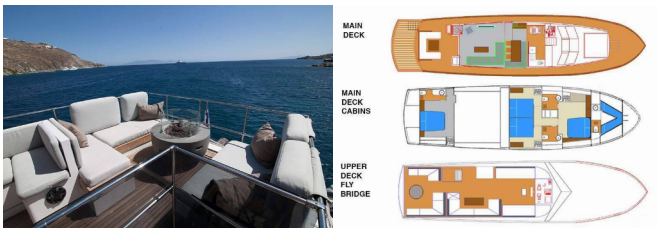

MAIORA RENAISSANCE 66

Dini (1991)

Silver Sail Ltd • Kralja Zvonimira 14 • 21000 Split • Croacia

Teléfono: +385 99 2608 224

Correo electrónico: info@silversail.hr

Web: www.silversail.hr

Base De Yates	Mykonos, Grecia
Yate ID	1700
Marcas De Yates	Maiora - Fipa Group
Nombre Del Yate	Dini
Año De Producción	1991
Eslora	70 Ft
Cabinas	4 + 1
Camarote	8 + 2 + 3
Personas	24
WC/Ducha	3 + 1

COCINA: Café NESPRESSO, Cocinas de gas, Congelador, Horno, Lavavajillas, Licuadora, Maquina de hielo, Microondas, Refrigerador, Tostadora

CUBIERTA: Bañera / popa, ducha exterior, Bote auxiliar con motor fueraborda, Molinete de ancla electrico, Parrilla (barbacoa), Pasarela

ELECTRICIDAD DEL YATE: Aire acondicionado, Generador, Potabilizadora - desalinizadora

ENTRETENIMIENTO: Equipo de pesca, Equipo de snorkel, Equipo de sonido, Internet wifi, Playstation 4, Radio, USB, Bluetooth, Televisión LCD

INTERIOR: Lavadora, Secadora

NAVEGACIÓN: GPS, Piloto automático, Radar

SEGURIDAD: Balsa salvavidas, Chalecos salvavidas, Radio VHF

VELAS: Cabrestante