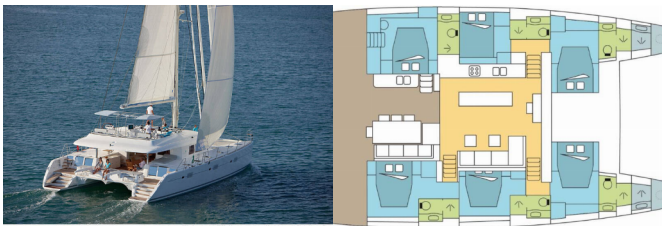

# LAGOON 620

DREAM HUAHINE (2020)

Silver Sail Ltd • Kralja Zvonimira 14 • 21000 Split • Croacia

Teléfono: +385 99 2608 224

Correo electrónico: info@silversail.hr

Web: www.silversail.hr

<b>Base De Yates</b>	Raiatea (Tahití), Polinesia Francés
<b>Yate ID</b>	1438
<b>Marcas De Yates</b>	Lagoon
<b>Nombre Del Yate</b>	DREAM HUAHINE
<b>Año De Producción</b>	2020
<b>Eslora</b>	62 Ft
<b>Cabinas</b>	6 + 2
<b>Camarotes</b>	12 + 2
<b>Personas</b>	12
<b>WC/Ducha</b>	6 + 2