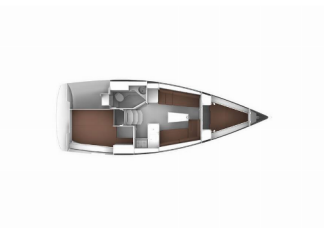

# BAVARIA CRUISER 33

Dolce Vita (2016)

Silver Sail Ltd • Kralja Zvonimira 14 • 21000 Split • Croacia

Teléfono: +385 99 2608 224

Correo electrónico: info@silversail.hr

Web: www.silversail.hr

<b>Base De Yates</b>	Marina Mandalina, Sibenik, Croacia
<b>Yate ID</b>	140
<b>Marcas De Yates</b>	Bavaria
<b>Nombre Del Yate</b>	Dolce Vita
<b>Año De Producción</b>	2016
<b>Eslora</b>	33 Ft
<b>Cabinas</b>	2
<b>Camarote</b>	4 + 1
<b>WC/Ducha</b>	1