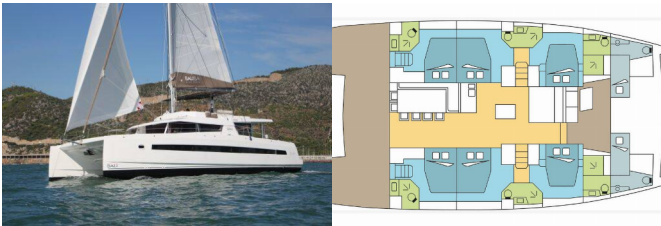

## BALI 5.4

DREAM BORA\_DB (2024)

Silver Sail Ltd • Kralja Zvonimira 14 • 21000 Split • Croacia

Teléfono: +385 99 2608 224

Correo electrónico: info@silversail.hr

Web: www.silversail.hr

<b>Base De Yates</b>	Raiatea (Tahití), Polinesia Francés
<b>Yate ID</b>	13983
<b>Marcas De Yates</b>	Catana
<b>Nombre Del Yate</b>	DREAM BORA_DB
<b>Año De Producción</b>	2024
<b>Eslora</b>	55 Ft
<b>Cabinas</b>	6 + 2
<b>Camarotes</b>	12 + 2
<b>Personas</b>	12
<b>WC/Ducha</b>	6 + 2

**CUBIERTA:** Área para tomar el sol (en fly), Bañera / popa, ducha exterior, Bimini top, Bote, Escalera de baño, Flybridge, Luz de la cabina, Mando a distancia para cabrestante de ancla con contador de cadena al timón, Mesa de la bañera, Molinete de ancla electrico, Motor fueraborda, Parrilla (barbacoa), Pescante, Sun awning (aft)