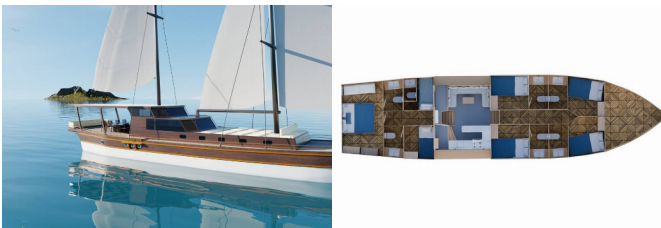

PATRONICE

Patronice (2000)

Silver Sail Ltd • Kralja Zvonimira 14 • 21000 Split • Croacia

Teléfono: +385 99 2608 224

Correo electrónico: info@silversail.hr

Web: www.silversail.hr

Base De Yates	Omiš, Croacia
Yate ID	13961
Marcas De Yates	Custom Made
Nombre Del Yate	Patronice
Año De Producción	2000
Eslora	72 Ft
Cabinas	5
Camarotes	10
WC/Ducha	5

COCINA: Maquina de cafe, Maquina de hielo

COMODIDAD: Colchones de sol, Ropa de cama, Toallas, Toallas de playa

CUBIERTA: Bar, Bote tender

ELECTRICIDAD DEL YATE: Aire acondicionado, Enchufe de 220V, Enchufes 12V, Generador

ENTRETENIMIENTO: Equipo de pesca, Equipo de snorkel, Equipo de sonido, Esquí acuáticos, Internet wifi, Juegos de mesa, Kayac, Playstation 5, Rosquilla deportiva, SUP, TV

INTERIOR: Mesa de comedor, Secador de pelo, Toiletries