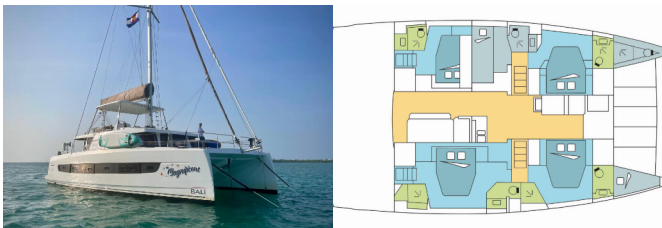

BALI 4.8

Magnificent (2022)

Silver Sail Ltd • Kralja Zvonimira 14 • 21000 Split • Croacia

Teléfono: +385 99 2608 224

Correo electrónico: info@silversail.hr

Web: www.silversail.hr

Base De Yates	Belize, Old Belize Marina , Belice
Yate ID	13780
Marcas De Yates	Catana
Nombre Del Yate	Magnificent
Año De Producción	2022
Eslora	49 Ft
Cabinas	4
Camarotes	8
WC/Ducha	4

ELECTRICIDAD DEL YATE: Aire acondicionado, Conexión a tierra, Enchufe de 110V, Generador, Inversor, Paneles solares, Potabilizadora - desalinizadora, Toma USB

ENTRETENIMIENTO: Altavoces externos, Altavoces interiores, Caña de pescar, Equipo de snorkel, Juegos de mesa, Kayac, Luz subacuática, Paquete de diversión en la playa, Radio fusión, Starlink, SUP