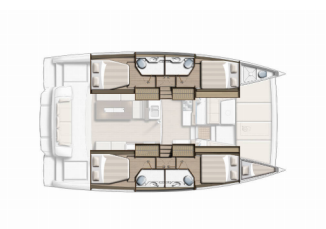

BALI 4.2

Zinfandel (2025)

Silver Sail Ltd • Kralja Zvonimira 14 • 21000 Split • Croacia

Teléfono: +385 99 2608 224

Correo electrónico: info@silversail.hr

Web: www.silversail.hr

Base De Yates	Marina Pirovac, Croacia
Yate ID	13763
Marcas De Yates	Catana
Nombre Del Yate	Zinfandel
Año De Producción	2025
Eslora	42 Ft
Cabinas	4 + 1
Camotes	8 + 2 + 1
WC/Ducha	4 + 1

ELECTRICIDAD DEL YATE: Alternator, Baterías de servicio, Cargador de batería, Elevador eléctrico de puerta basculante, Inversor, Paneles solares

ENTRETENIMIENTO: Radio fusión

INTERIOR: Iluminación indirecta en cabañas y salón., Mesa convertible en salon, Ventiladores electricos, WC electrico