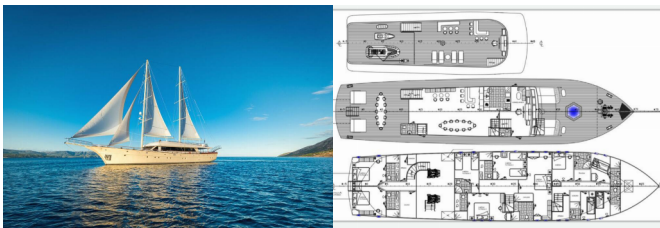

SON DE MAR

Son De Mar (2019)

Silver Sail Ltd • Kralja Zvonimira 14 • 21000 Split • Croacia

Teléfono: +385 99 2608 224

Correo electrónico: info@silversail.hr

Web: www.silversail.hr

CUBIERTA: Bote tender, Cubierta de teca

ELECTRICIDAD DEL YATE: Aire acondicionado, Generador

ENTRETENIMIENTO: Equipo de pesca, Equipo de snorkel, Esquí acuático, Esquí acuático para niños, Kayak single, Moto acuática, Ringo, Seabob, SUP, Tubo de agua, Wakeboard

Base De Yates	Marina Split, Croacia
Yate ID	13188
Marcas De Yates	Unknown
Nombre Del Yate	Son De Mar
Año De Producción	2019
Eslora	148 Ft
Cabinas	6
Camarotes	12
WC/Ducha	6

PRECIO Y DISPONIBILIDAD

Son De Mar Son De Mar (2019)