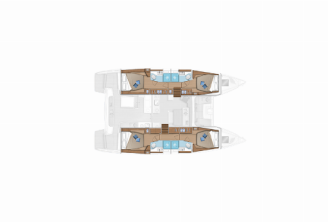

Base De Yates Club Náutico Seget (Marina Baotić), Seget Donji, Croacia

Yate ID 12946

Marcas De Yates Lagoon

Nombre Del Yate Linny

Año De Producción 2025

Eslora 46 Ft

Cabinas 4 + 2

Camarotes 8 + 2 + 2

Personas 12

WC/Ducha 4

ADICIONAL: Bandera

COCINA: Bomba de agua, Botellas de gas, Caja de hielo, Cocina lateral, Cocinas de gas, Congelador, Horno, Refrigerador, Toalla de cocina, Utensilios de cocina (equipo de galera, cubiertos)

COMODIDAD: Almohadas, Cojines de bañera, Mantas

CUBIERTA: Ancla con cadena, Ancla de repuesto (Reserva, Ancla auxiliar), Bañera / popa, ducha exterior, Bichero, Bidón para combustible, Bimini top, Bomba de achique - Mecánica, Bote auxiliar con motor fueraborda, Cabina de teca, Cabrestantes, Cepillo de cubierta, Cuerdas de amarre, Defensa redonda / globular, Defensas, Escalera de baño, Esponja, Filtro diesel, Flybridge, Listones de Spring, Luces de ambiente LED al aire libre, Luces de cubierta, Manguera de agua, Mesa de la bañera, Mesa de la bañera en teak, plegable, Molinete de ancla electrico, Pasarela, Silla de Bosun (asiento seguro)(silla de contraestre), Tacos de amarre

ELECTRICIDAD DEL YATE: Aire acondicionado, Arranque de la batería, Baterías de servicio, Bomba de achique - Eléctrica, Bomba de WC, Cable de alimentación - tierra, Calefacción, Calentador de agua, Contador de horas de motor, Enchufe de 220V, Estación DSC, Generador, Inversor, Toma USB

ENTRETENIMIENTO: Aletas, Internet wifi, Mascara y snorkel, Radio CD reproductor mp3 + USB

INTERIOR: Cepillo de baño, Luces interiores LED, Perchas de ropa, Ventiladores electricos en cabañas, WC electrico

NAVEGACIÓN: Brújula, Cartas de navegación (náutica) y guía náutica, Cartas náuticas, Equipo de navegación, Luces de navegación LED, Piloto automático, Plotter GPS, Prismáticos, Reflector de radar, Tridata, Windex

SEGURIDAD: Balsa salvavidas, Banderas de señales, Caja de bengalas de socorro, Chaleco salvavidas (niños), Chalecos salvavidas, Cinturones salvavidas (arnés de seguridad), Cortador de alambre (cubierta), Cuerno de niebla, Extintor de incendios, Kit de primeros auxilios, Linterna, Linterna, Piezas de repuesto, Radio VHF, Salvavidas, Salvavidas de herradura, Set de herramientas, Tanque de agua negra, Timón de emergencia

VELAS: Cabrestante, Cabrestante eléctrico