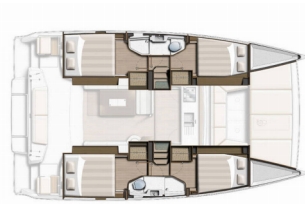

Silver Sail Ltd • Kralja Zvonimira 14 • 21000 Split • Croacia

Teléfono: +385 99 2608 224

Correo electrónico: info@silversail.hr

Web: www.silversail.hr

Base De Yates	Komolac, ACI Marina Dubrovnik, Croacia
Yate ID	12683
Marcas De Yates	Catana
Nombre Del Yate	Enfant Terrible
Año De Producción	2024
Eslora	40 Ft
Cabinas	4
Camarotes	8 + 2
Personas	10
WC/Ducha	2

COCINA: Agua caliente, Congelador, Estufa, Refrigerador, Utensilios de cocina (equipo de galera, cubiertos)

COMODIDAD: Ropa de cama

CUBIERTA: Bañera / popa, ducha exterior, Bimini top, Bote, Mesa de la bañera, Plataforma de baño

ELECTRICIDAD DEL YATE: Cargador de batería, Inversor, Paneles solares

ENTRETENIMIENTO: Altavoces externos, Radio CD reproductor de mp3

NAVEGACIÓN: Cartas náuticas, GPS plotter plotter - cabina, Libro piloto, Piloto automático, Tridata

SEGURIDAD: Radio VHF

VELAS: Chigre eléctrico de driza