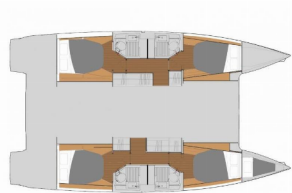

Web: [www.silversail.hr](http://www.silversail.hr)

---

<b>Base De Yates</b>	Trogir, Marina Trogir (ex.SCT), Croacia
<b>Yate ID</b>	12591
<b>Marcas De Yates</b>	Fountaine Pajot
<b>Nombre Del Yate</b>	Elizabeth
<b>Año De Producción</b>	2025
<b>Eslora</b>	41 Ft
<b>Cabinas</b>	4 + 1
<b>Camarote</b>	8 + 2 + 1
<b>Personas</b>	11
<b>WC/Ducha</b>	4