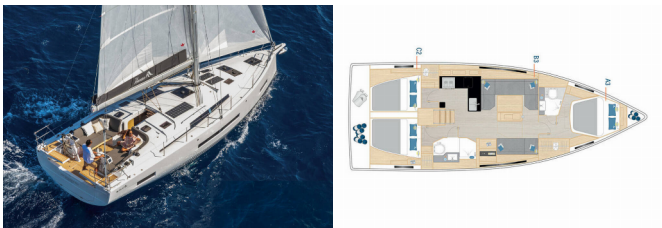

# HANSE 410

Señorita (2025)

Silver Sail Ltd • Kralja Zvonimira 14 • 21000 Split • Croacia

Teléfono: +385 99 2608 224

Correo electrónico: info@silversail.hr

Web: www.silversail.hr

<b>Base De Yates</b>	Komolac, ACI Marina Dubrovnik, Croacia
<b>Yate ID</b>	12563
<b>Marcas De Yates</b>	Hanse Yachts
<b>Nombre Del Yate</b>	Señorita
<b>Año De Producción</b>	2025
<b>Eslora</b>	41 Ft
<b>Cabinas</b>	3
<b>Camarotes</b>	6 + 2
<b>Personas</b>	8
<b>WC/Ducha</b>	2

**ELECTRICIDAD DEL YATE:** Cargador de batería, Inversor

**ENTRETENIMIENTO:** Altavoces externos, Radio CD reproductor mp3 + USB

**INTERIOR:** Salón

**NAVEGACIÓN:** Cartas náuticas, GPS plotter plotter - cabina, Hélice de proa, Libro piloto, Piloto automático, Tridata