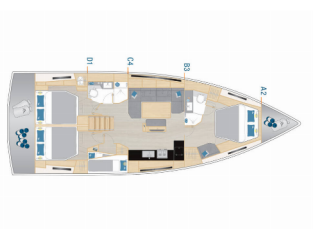

Silver Sail Ltd • Kralja Zvonimira 14 • 21000 Split • Croacia

Teléfono: +385 99 2608 224

Correo electrónico: info@silversail.hr

Web: www.silversail.hr