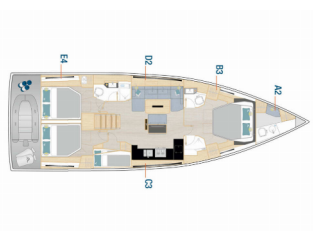

HANSE 510

Amber - OW (2025)

Silver Sail Ltd • Kralja Zvonimira 14 • 21000 Split • Croacia

Teléfono: +385 99 2608 224

Correo electrónico: info@silversail.hr

Web: www.silversail.hr

Base De Yates	Marina Kastela, Croacia
Yate ID	12555
Marcas De Yates	Hanse Yachts
Nombre Del Yate	Amber - OW
Año De Producción	2025
Eslora	52 Ft
Cabinas	4 + 1
Camarotes	8 + 2 + 1
Personas	11
WC/Ducha	2 + 1

ELECTRICIDAD DEL YATE: Aire acondicionado, Calefacción, Cargador de batería, Generador, Inversor

ENTRETENIMIENTO: Altavoces externos, Reproductor de CD y radio

INTERIOR: Mesa convertible en salon, WC electrico