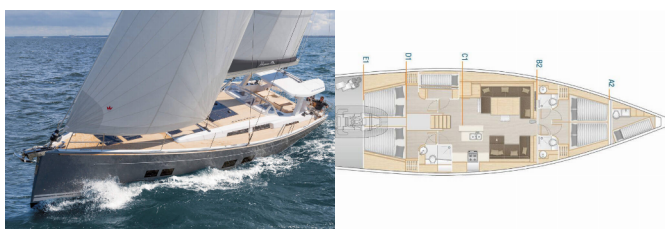

HANSE 588

Citrus (2025)

Silver Sail Ltd • Kralja Zvonimira 14 • 21000 Split • Croacia

Teléfono: +385 99 2608 224

Correo electrónico: info@silversail.hr

Web: www.silversail.hr

Base De Yates	Club Náutico Seget (Marina Baotić), Seget Donji, Croacia
Yate ID	12554
Marcas De Yates	Hanse Yachts
Nombre Del Yate	Citrus
Año De Producción	2025
Eslora	56 Ft
Cabinas	5 + 1
Camarote	10 + 2 + 2
Personas	12
WC/Ducha	3 + 1