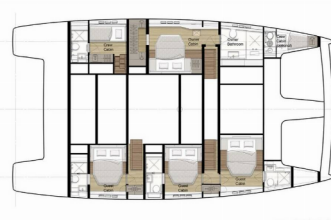

Base De Yates	Marina Frapa, Rogoznica, Croacia
Yate ID	12375
Marcas De Yates	Sunreef Yachts
Nombre Del Yate	Sinata
Año De Producción	2019
Eslora	60 Ft
Cabinas	4 + 2
Camarotes	9 + 3
WC/Ducha	4 + 2

COCINA: Congelador, Horno, Lavavajillas, Máquina de hielo, Refrigerador

COMODIDAD: Cojines de bañera

CUBIERTA: Ancla con cadena, Ancla de repuesto (Reserva, Ancla auxiliar), Bañera / popa, ducha exterior, Bichero, Bimini top, Bomba de achique - Mecánica, Bote, Cabina de teca, Cabrestantes, Cepillo de cubierta, Cubierta de teca, Cubo de plástico, Defensa redonda / globular, Defensas, Embudo para combustible, Escalera de baño, Esponja, Flybridge, Hard Top Bimini, Manguera de agua, Molinete de ancla electrico, Motor fueraborda, Nevera de carlinga, Pasarela, Plataforma de baño, Silla de Bosun (asiento seguro)(silla de contra maestre), Sprayhood

ELECTRICIDAD DEL YATE: Aire acondicionado, Bomba, Bomba de achique - Eléctrica, Calefacción, Conexión a tierra 220 V, Generador, Potabilizadora - desalinizadora, Toma USB

ENTRETENIMIENTO: Altavoces externos, Altavoces interiores, Equipo de pesca, Equipo de snorkel, Esquí acuáticos, Internet wifi, Kayac, Kneeboard, SUP, TV, Wakeboard

INTERIOR: Caja fría, Documentos del yate, Lavadora secadora, Mesa de salón, Plancha, Secador de pelo, WC electrico

NAVEGACIÓN: Bandera CRO, Brújula, Brújula de mano, Hélice de proa, Radar, Reflector de radar, Tridata

SEGURIDAD: Alarma de sentina, Balsa salvavidas, Candado, Chalecos salvavidas, Cinturones salvavidas (arnés de seguridad), Cortador de alambre (cubierta), Cuerno de niebla, Equipo de seguridad, Extintor de incendios, Hacha contra incendios, Kit de primeros auxilios, Linterna, Salvavidas de herradura, Set de herramientas, Timón de emergencia

VELAS: Lazy bag, Lazy jacks