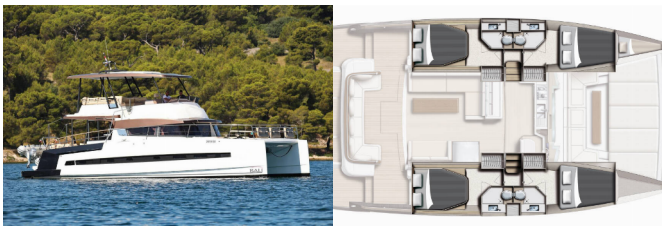

BALI 4.3 MY

Sierra (2020)

Silver Sail Ltd • Kralja Zvonimira 14 • 21000 Split • Croacia

Teléfono: +385 99 2608 224

Correo electrónico: info@silversail.hr

Web: www.silversail.hr

Base De Yates	Sukosan, D-Marin Dalmacija Marina, Croacia
Yate ID	12307
Marcas De Yates	Catana
Nombre Del Yate	Sierra
Año De Producción	2020
Eslora	42 Ft
Cabinas	4 + 1
Camarote	8 + 1 + 1
Personas	12
WC/Ducha	4