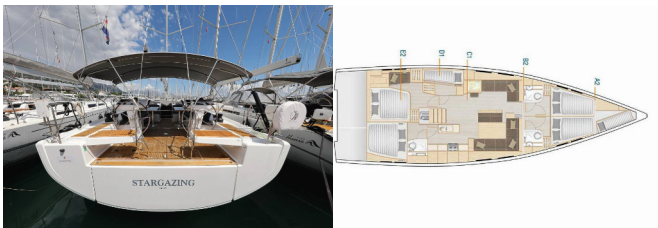

HANSE 548

Stargazing (2020)

Silver Sail Ltd • Kralja Zvonimira 14 • 21000 Split • Croacia

Teléfono: +385 99 2608 224

Correo electrónico: info@silversail.hr

Web: www.silversail.hr

Base De Yates	Sukosan, D-Marin Dalmacija Marina, Croacia
Yate ID	12303
Marcas De Yates	Hanse Yachts
Nombre Del Yate	Stargazing
Año De Producción	2020
Eslora	53 Ft
Cabinas	5 + 1
Camarotes	10 + 2 + 1
Personas	12
WC/Ducha	3

CUBIERTA: Bimini top, Bote, Cabina de teca, Mesa de la bañera, Plataforma de baño, Sprayhood

ELECTRICIDAD DEL YATE: Aire acondicionado, Calefacción, Cargador de batería, Generador, Inversor, Paneles solares