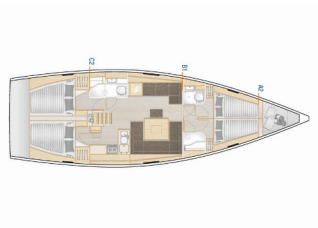

# HANSE 458

Mika (2019)

Silver Sail Ltd • Kralja Zvonimira 14 • 21000 Split • Croacia

Teléfono: +385 99 2608 224

Correo electrónico: info@silversail.hr

Web: www.silversail.hr

<b>Base De Yates</b>	Sukosan, D-Marin Dalmacija Marina, Croacia
<b>Yate ID</b>	12302
<b>Marcas De Yates</b>	Hanse Yachts
<b>Nombre Del Yate</b>	Mika
<b>Año De Producción</b>	2019
<b>Eslora</b>	46 Ft
<b>Cabinas</b>	4
<b>Camarotes</b>	8 + 2
<b>Personas</b>	10
<b>WC/Ducha</b>	2