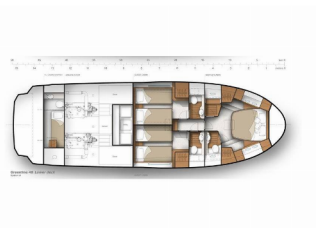

Silver Sail Ltd • Kralja Zvonimira 14 • 21000 Split • Croacia

Teléfono: +385 99 2608 224

Correo electrónico: info@silversail.hr

Web: www.silversail.hr