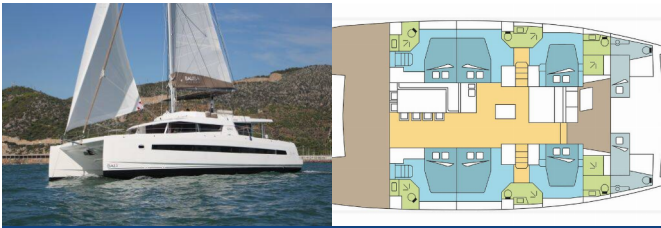

## BALI 5.4

DREAM MACABOU (2024)

Silver Sail Ltd • Kralja Zvonimira 14 • 21000 Split • Croacia

Teléfono: +385 99 2608 224

Correo electrónico: info@silversail.hr

Web: www.silversail.hr

<b>Base De Yates</b>	Le Marin, Caribe
<b>Yate ID</b>	11910
<b>Marcas De Yates</b>	Catana
<b>Nombre Del Yate</b>	DREAM MACABOU
<b>Año De Producción</b>	2024
<b>Eslora</b>	55 Ft
<b>Cabinas</b>	6 + 2
<b>Camarote</b>	12 + 2
<b>Personas</b>	12
<b>WC/Ducha</b>	6 + 2