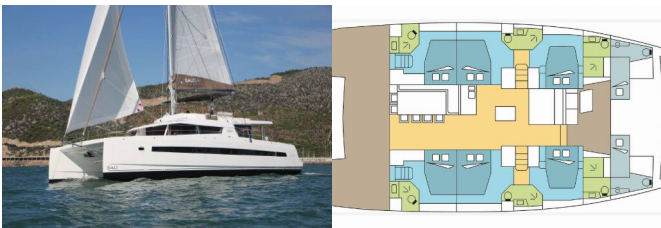

BALI 5.4

DREAM PANGA (2024)

Silver Sail Ltd • Kralja Zvonimira 14 • 21000 Split • Croacia

Teléfono: +385 99 2608 224

Correo electrónico: info@silversail.hr

Web: www.silversail.hr

Base De Yates	Le Marin, Caribe
Yate ID	11909
Marcas De Yates	Catana
Nombre Del Yate	DREAM PANGA
Año De Producción	2024
Eslora	55 Ft
Cabinas	6 + 2
Camarotes	12 + 2
Personas	12
WC/Ducha	6 + 2