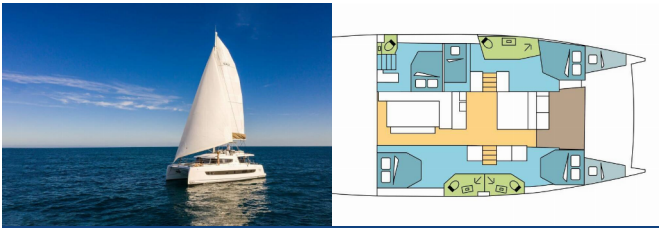

BALI 4.6

TERMEN (2024)

Silver Sail Ltd • Kralja Zvonimira 14 • 21000 Split • Croacia

Teléfono: +385 99 2608 224

Correo electrónico: info@silversail.hr

Web: www.silversail.hr

Base De Yates	Praslin, Seychelles
Yate ID	11455
Marcas De Yates	Catana
Nombre Del Yate	TERMEN
Año De Producción	2024
Eslora	47 Ft
Cabinas	5 + 2
Camarotes	10
Personas	12
WC/Ducha	4