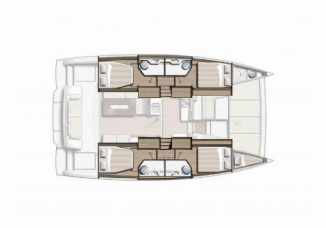

Silver Sail Ltd • Kralja Zvonimira 14 • 21000 Split • Croacia

Teléfono: +385 99 2608 224

Correo electrónico: info@silversail.hr

Web: www.silversail.hr