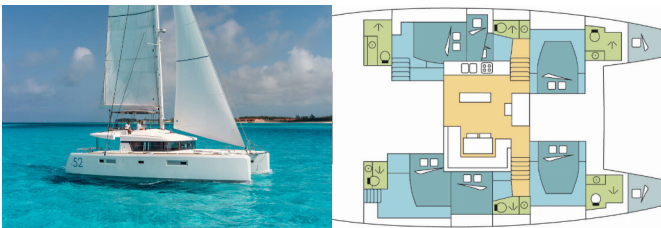

# LAGOON 52 F

ADDU (2019)

Silver Sail Ltd • Kralja Zvonimira 14 • 21000 Split • Croacia

Teléfono: +385 99 2608 224

Correo electrónico: info@silversail.hr

Web: www.silversail.hr

<b>Base De Yates</b>	Raiatea (Tahití), Polinesia Francés
<b>Yate ID</b>	10616
<b>Marcas De Yates</b>	Lagoon
<b>Nombre Del Yate</b>	ADDU
<b>Año De Producción</b>	2019
<b>Eslora</b>	52 Ft
<b>Cabinas</b>	6 + 2
<b>Camarotes</b>	12 + 2
<b>Personas</b>	14
<b>WC/Ducha</b>	6