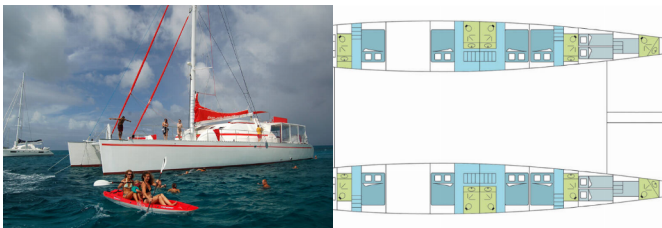

DREAM 82

DREAM 82 (2009)

Silver Sail Ltd • Kralja Zvonimira 14 • 21000 Split • Croacia

Teléfono: +385 99 2608 224

Correo electrónico: info@silversail.hr

Web: www.silversail.hr

Base De Yates	Phuket, Yacht Heaven Marina, Tailandia
Yate ID	10614
Marcas De Yates	Unknown
Nombre Del Yate	DREAM 82
Año De Producción	2009
Eslora	79 Ft
Cabinas	10 + 2
Camarotes	20 + 4
Personas	20
WC/Ducha	12