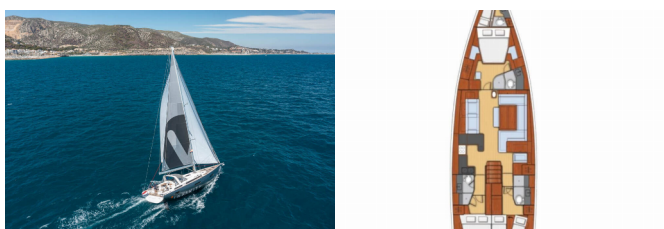

# OCEANIS 60

Infinity (2024)

Silver Sail Ltd • Kralja Zvonimira 14 • 21000 Split • Croatia

Phone: +385 99 2608 224

E-mail: info@silversail.hr

Web: www.silversail.hr

<b>Yacht Base</b>	Marina Kastela, Croatia
<b>Yacht ID</b>	9387
<b>Yacht Brands</b>	Beneteau
<b>Yacht Name</b>	Infinity
<b>Production Year</b>	2024
<b>Length</b>	62 Ft
<b>Cabins</b>	3 + 1
<b>Berths</b>	6 + 2 + 1
<b>WC/Shower</b>	3