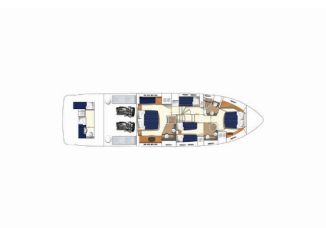

|                        |                                 |
|------------------------|---------------------------------|
| <b>Yacht Base</b>      | Marina Lav - Podstrana, Croatia |
| <b>Yacht ID</b>        | 8713                            |
| <b>Yacht Brands</b>    | Princess Yachts                 |
| <b>Yacht Name</b>      | Sassy                           |
| <b>Production Year</b> | 2009                            |
| <b>Length</b>          | 63 Ft                           |
| <b>Cabins</b>          | 4 + 1                           |
| <b>Berths</b>          | 8 + 2                           |
| <b>Persons</b>         | 8                               |
| <b>WC/Shower</b>       | 3                               |