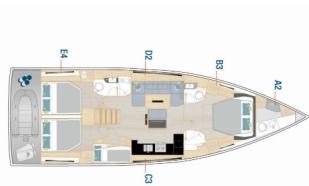

# HANSE 510

Alma - OW (2024)

Silver Sail Ltd • Kralja Zvonimira 14 • 21000 Split • Croatia

Phone: +385 99 2608 224

E-mail: info@silversail.hr

Web: www.silversail.hr

<b>Yacht Base</b>	Trogir, Yachtclub Seget (Marina Baotic), Croatia
<b>Yacht ID</b>	8472
<b>Yacht Brands</b>	Hanse Yachts
<b>Yacht Name</b>	Alma - OW
<b>Production Year</b>	2024
<b>Length</b>	52 Ft
<b>Cabins</b>	4 + 1
<b>Berths</b>	8 + 2 + 1
<b>Persons</b>	11
<b>WC/Shower</b>	2 + 1