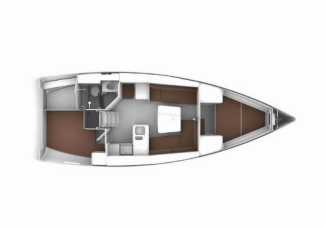

<b>Yacht Base</b>	Marina Tehnomont Veruda, Pula, Croatia
<b>Yacht ID</b>	8313
<b>Yacht Brands</b>	Bavaria
<b>Yacht Name</b>	Kata
<b>Production Year</b>	2024
<b>Length</b>	37 Ft
<b>Cabins</b>	2
<b>Berths</b>	4 + 2
<b>Persons</b>	6
<b>WC/Shower</b>	1