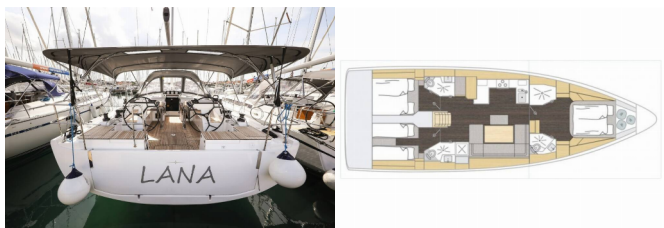

# BAVARIA C46

Lana (2024)

Silver Sail Ltd • Kralja Zvonimira 14 • 21000 Split • Croatia

Phone: +385 99 2608 224

E-mail: info@silversail.hr

Web: www.silversail.hr

<b>Yacht Base</b>	Marina Kornati, Biograd, Croatia
<b>Yacht ID</b>	7763
<b>Yacht Brands</b>	Bavaria
<b>Yacht Name</b>	Lana
<b>Production Year</b>	2024
<b>Length</b>	48 Ft
<b>Cabins</b>	3
<b>Berths</b>	6 + 2
<b>Persons</b>	8
<b>WC/Shower</b>	3