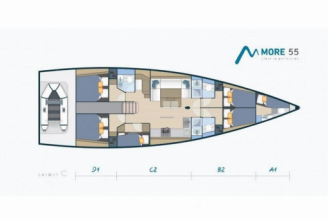

---

<b>Yacht Base</b>	Marina Kastela, Croatia
<b>Yacht ID</b>	736
<b>Yacht Brands</b>	<a href="#">More Boats</a>
<b>Yacht Name</b>	Athene
<b>Production Year</b>	2017
<b>Length</b>	55 Ft
<b>Cabins</b>	5 + 1
<b>Berths</b>	10 + 1 + 1
<b>Persons</b>	12
<b>WC/Shower</b>	3 + 1