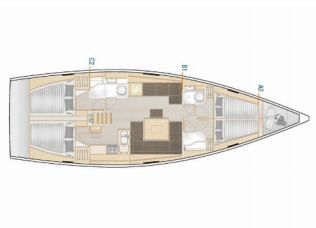

<b>Yacht Base</b>	Marina Kornati, Biograd, Croatia
<b>Yacht ID</b>	5343
<b>Yacht Brands</b>	Hanse Yachts
<b>Yacht Name</b>	Isabelle
<b>Production Year</b>	2020
<b>Length</b>	46 Ft
<b>Cabins</b>	4
<b>Berths</b>	8 + 2
<b>Persons</b>	10
<b>WC/Shower</b>	2