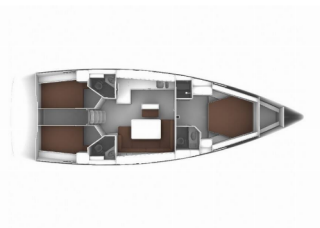

<b>Yacht Base</b>	Marina Kornati, Biograd, Croatia
<b>Yacht ID</b>	5242
<b>Yacht Brands</b>	Bavaria
<b>Yacht Name</b>	Hana
<b>Production Year</b>	2020
<b>Length</b>	47 Ft
<b>Cabins</b>	3
<b>Berths</b>	6 + 1
<b>Persons</b>	7
<b>WC/Shower</b>	3